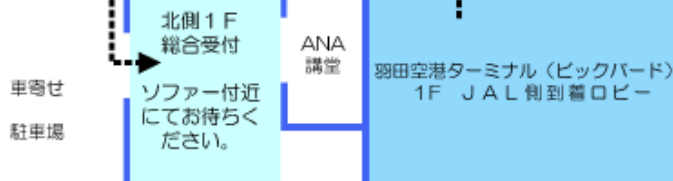

# 羽田空港第1ターミナル 北側講堂 案内図

集合場所は羽田空港第1ターミナルとなります。第2ターミナルではありませんのでご注意ください。

ターミナルビル内から一旦、外に出ていただき、歩道沿いに建物に沿ってお進みください。

第2駐車場 (P2)

詳細